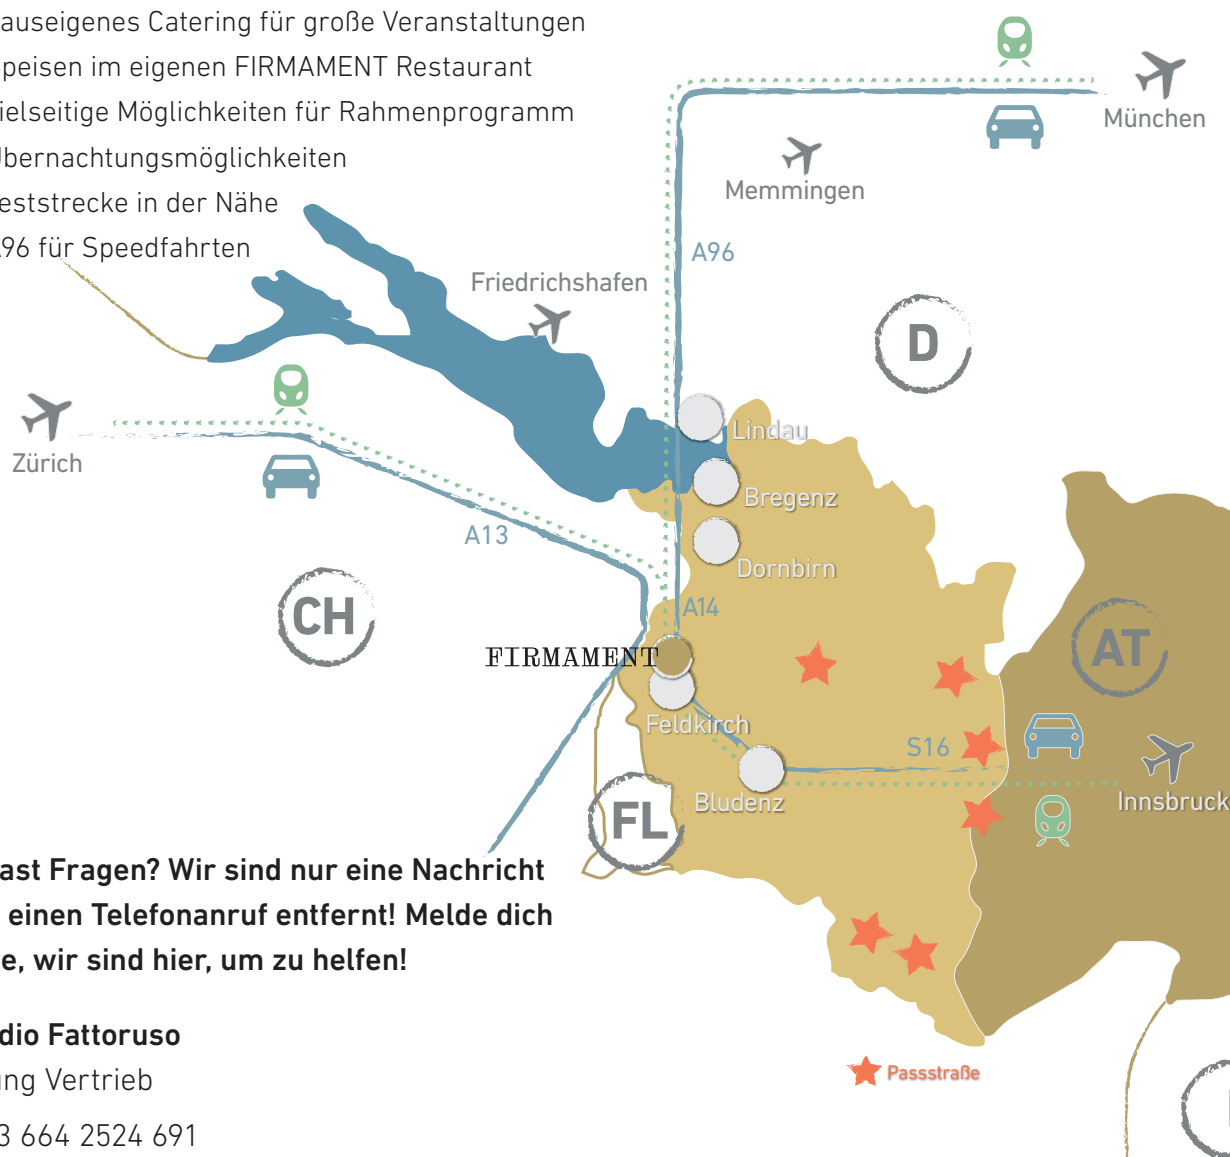

GRENZENLOSE MÖGLICHKEITEN

Wer das FIRMAMENT einmal für sich entdeckt hat, schätzt seine Einzigartigkeit. Die Lage ist beneidenswert zentral und die Eventhalle und das Gelände vielseitig und wandelbar. Die Autobahn liegt fast vor der Haustüre und malerische Passstraßen befinden sich in unmittelbarer Nähe.

Die strategische Lage im Herzen Vorarlbergs im Vierländereck macht das FIRMAMENT zum idealen Treffpunkt für regionale und internationale Geschäftspartner und Kunden. Für ein unvergessliches Event mit fast grenzenlosen Möglichkeiten.

ALLES, WAS DEIN HERZ BEGEHRT IN NÄCHSTER NÄHE

Bei uns findest du

- alles unter einem Dach: Hotel, Restaurant, Events
- ein Ansprechpartner
- befahrbare Eventhalle
- 440 m² Halle für bis zu 800 Personen und 500 m² Vorplatz:
perfekt für In- und Outdoor-Veranstaltungen
- ideal für Produktpräsentationen, Fahrzeugvorführungen uvm.
- optimale Lage im Vierländereck
- malerische Pässestraßen in unmittelbarer Nähe
- Autobahnanschluss direkt vor der Haustüre
- Parkplatz und Tiefgarage für bis zu 240 Autos
- hauseigenes Catering für große Veranstaltungen
- Speisen im eigenen FIRMAMENT Restaurant
- vielseitige Möglichkeiten für Rahmenprogramm
- Übernachtungsmöglichkeiten
- Teststrecke in der Nähe
- A96 für Speedfahrten